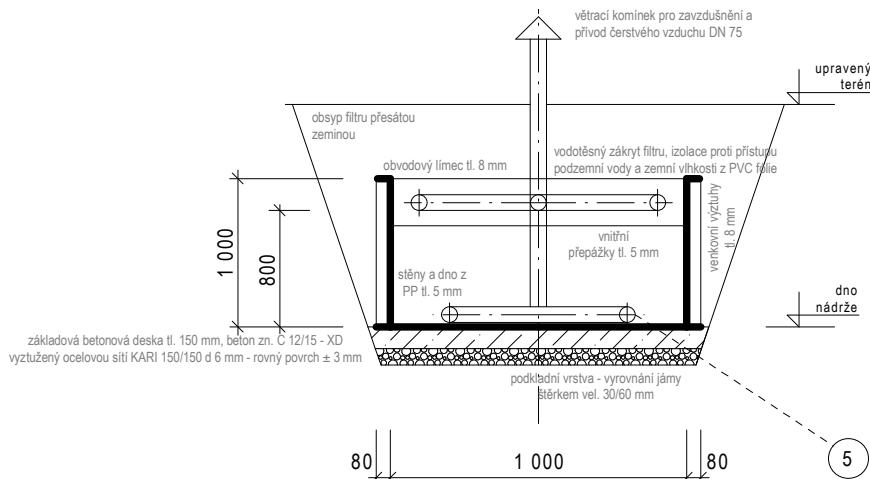

# BIOLOGICKÝ ZEMNÍ FILTR

označení výrobku : BZFE.1

**PŘÍČNÝ ŘEZ B-B'**

**PODÉLNÝ ŘEZ A-A'**

**PŮDORYS**