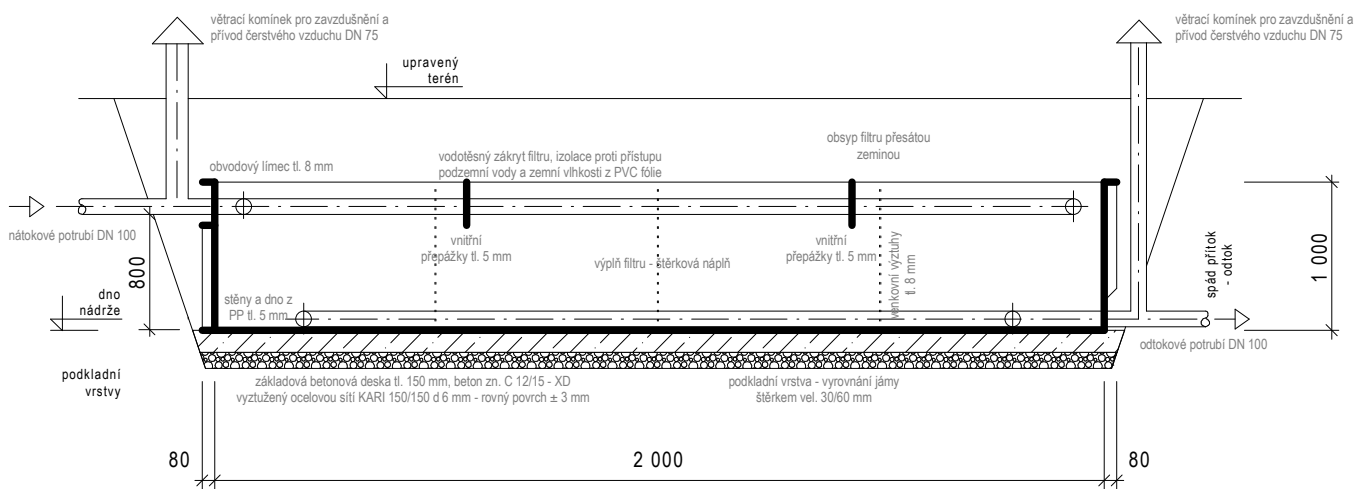

# BIOLOGICKÝ ZEMNÍ FILTR

označení výrobku : BZFE.1

**PŘÍČNÝ ŘEZ B-B'**

**PODÉLNÝ ŘEZ A-A'**

**PŮDORYS**