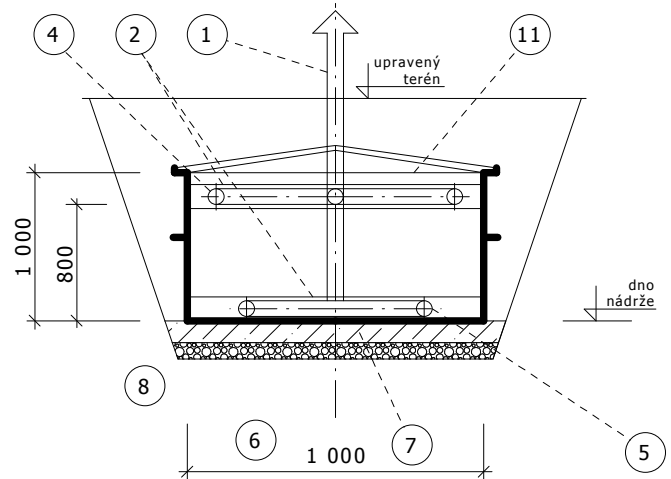

BIOLOGICKÝ ZEMNÍ FILTR

označení výrobku : BZF.2

PŘÍČNÝ ŘEZ B-B'

PODÉLNÝ ŘEZ A - A'

PŮDORYS