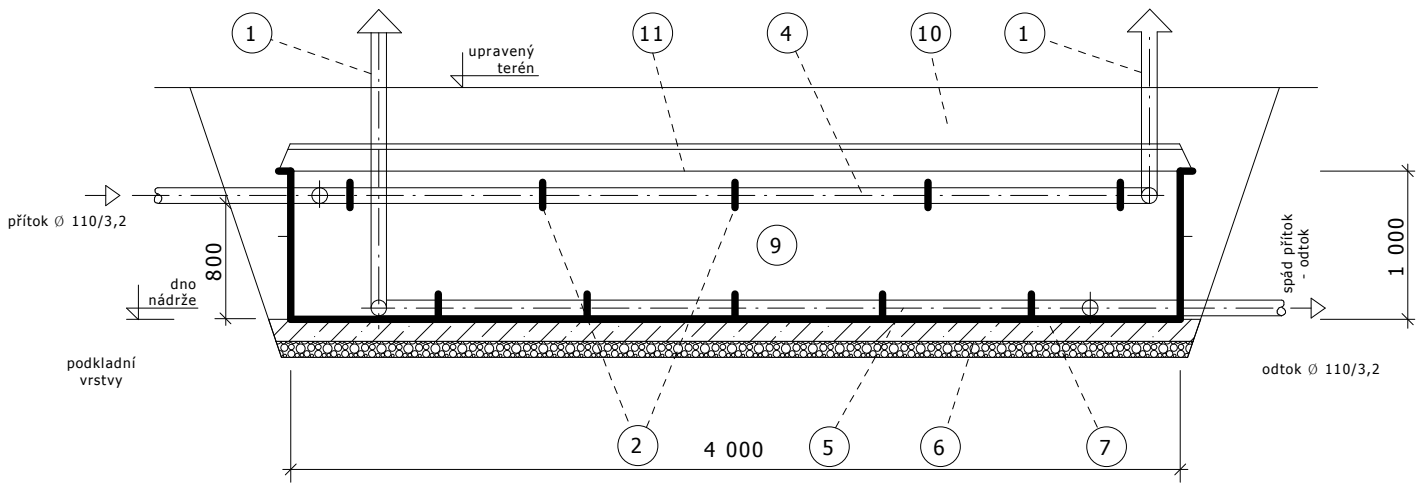

BIOLOGICKÝ ZEMNÍ FILTR

označení výrobku : BZF.2

PŘÍČNÝ ŘEZ B-B'

PODÉLNÝ ŘEZ A - A'

PŮDORYS