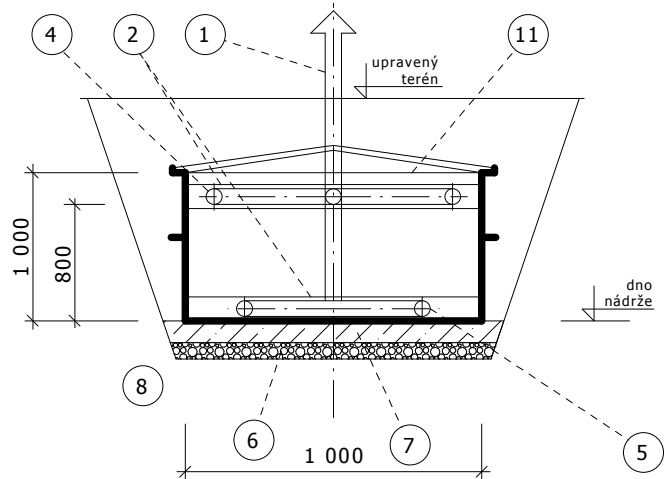

BIOLOGICKÝ ZEMNÍ FILTR

označení výrobku : BZF.1

PŘÍČNÝ ŘEZ B-B'

PODÉLNÝ ŘEZ A - A'

PŮDORYS