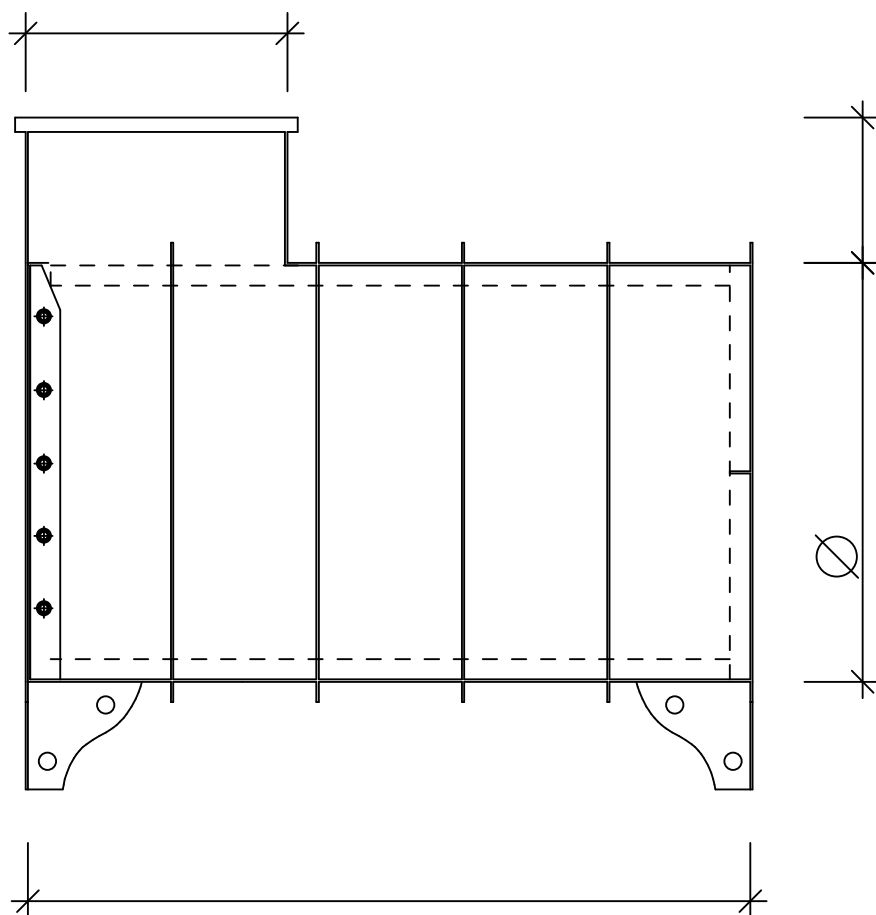

NÁDRŽ NA DEŠŤOVOU VODU VÁLEC NALEŽATO

označení výrobku : LNDV

užitný objem /m³/ :

SVISLÝ ŘEZ

PŮDORYS