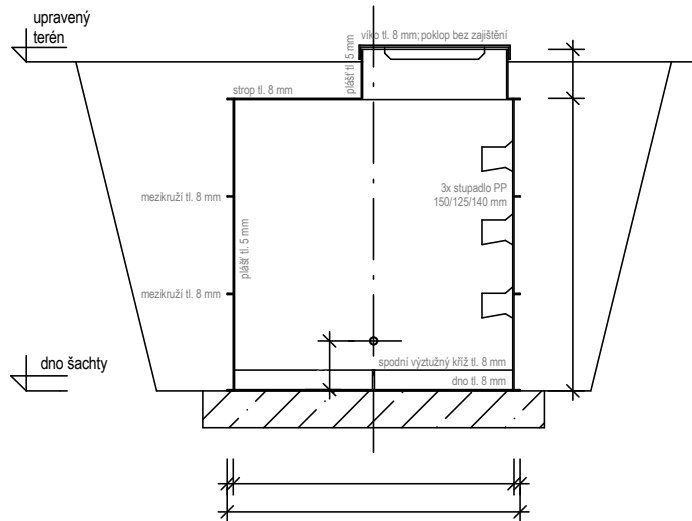

VODOMĚRNÁ ŠACHTA

označení výrobku : VŠ

SVISLÝ ŘEZ

PŮDORYS