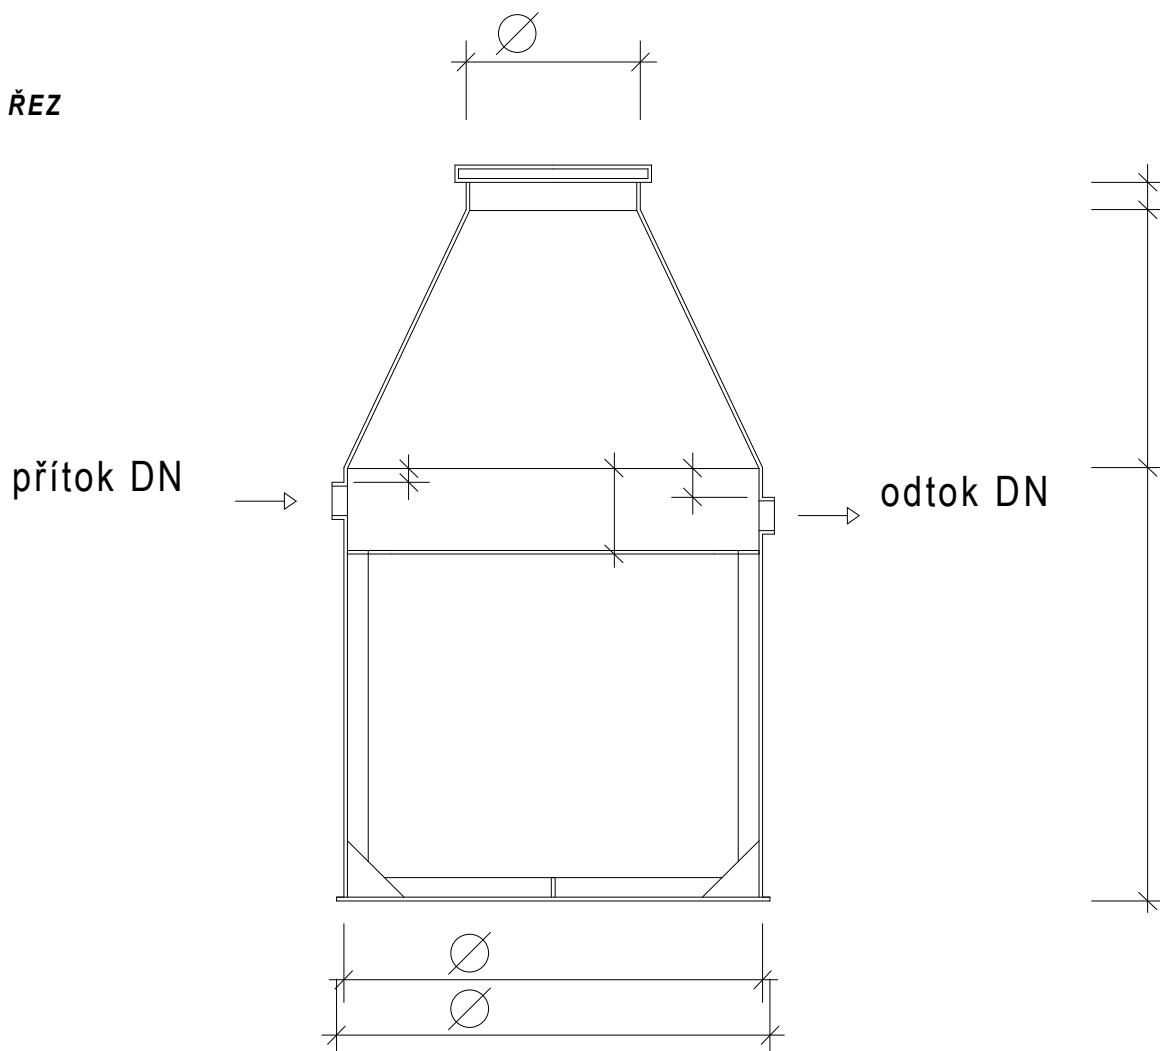

NÁDRŽ NA DEŠŤOVOU VODU VÁLEC NASTOJATO

označení výrobku : **SNDV**
užitný objem /m³/ :

SVISLÝ ŘEZ

PŮDORYS