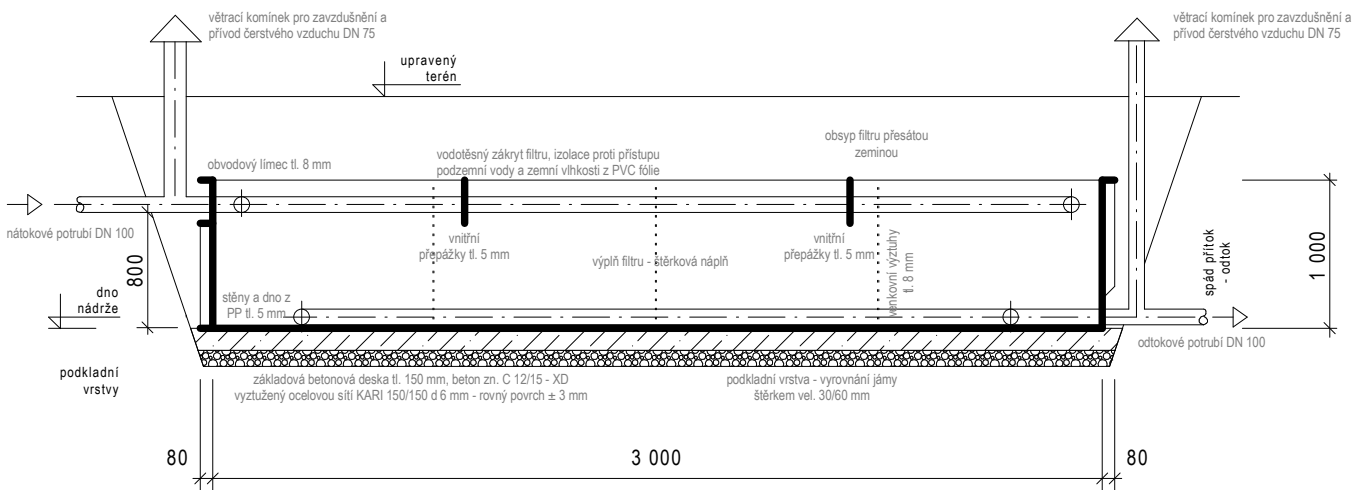

BIOLOGICKÝ ZEMNÍ FILTR

označení výrobku : BZFE.3

PŘÍČNÝ ŘEZ B-B'

PODÉLNÝ ŘEZ A - A'

PŮDORYS