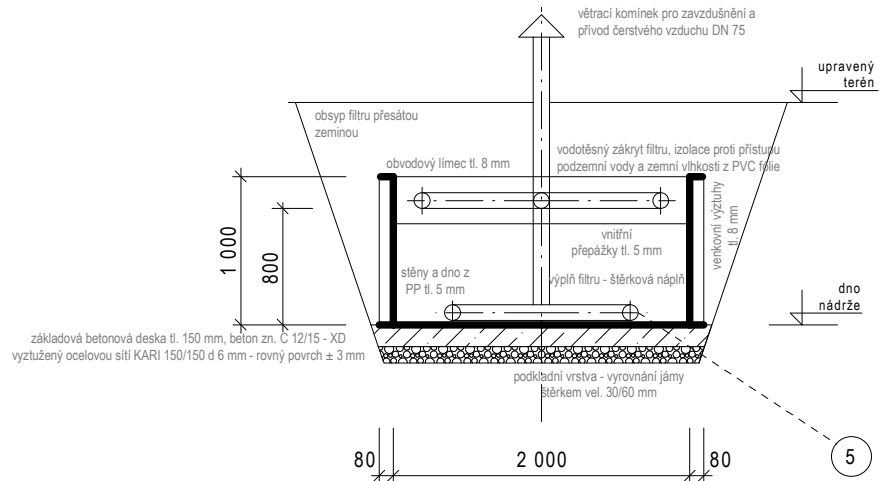

BIOLOGICKÝ ZEMNÍ FILTR

označení výrobku : BZFE.3

PŘÍČNÝ ŘEZ B-B'

PODÉLNÝ ŘEZ A - A'

PŮDORYS