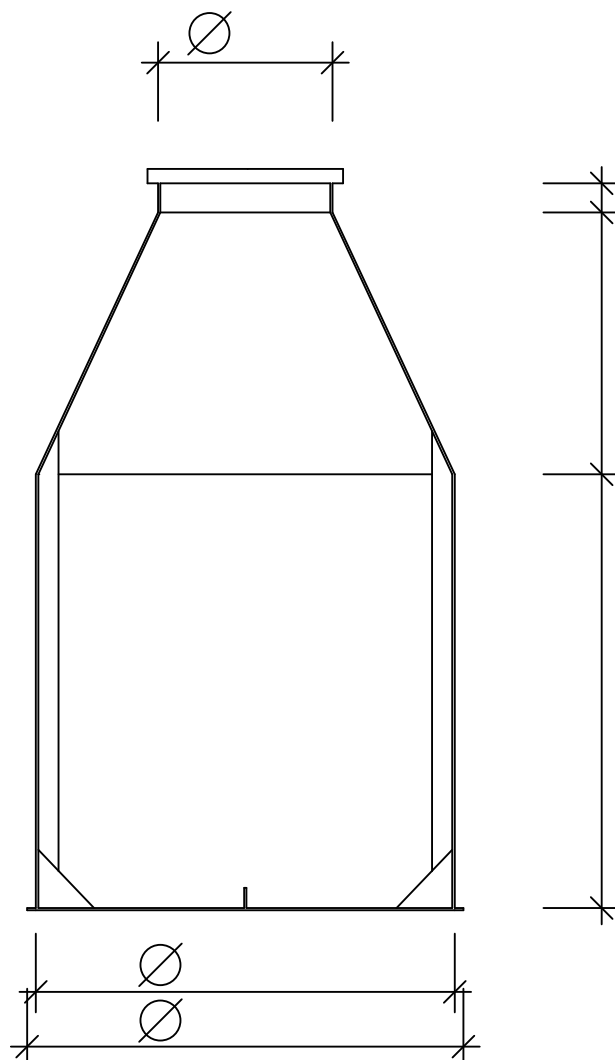

NÁDRŽ NA DEŠŤOVOU VODU VÁLEC NASTOJATO

označení výrobku : *SNDV*

SVISLÝ ŘEZ

PŮDORYS