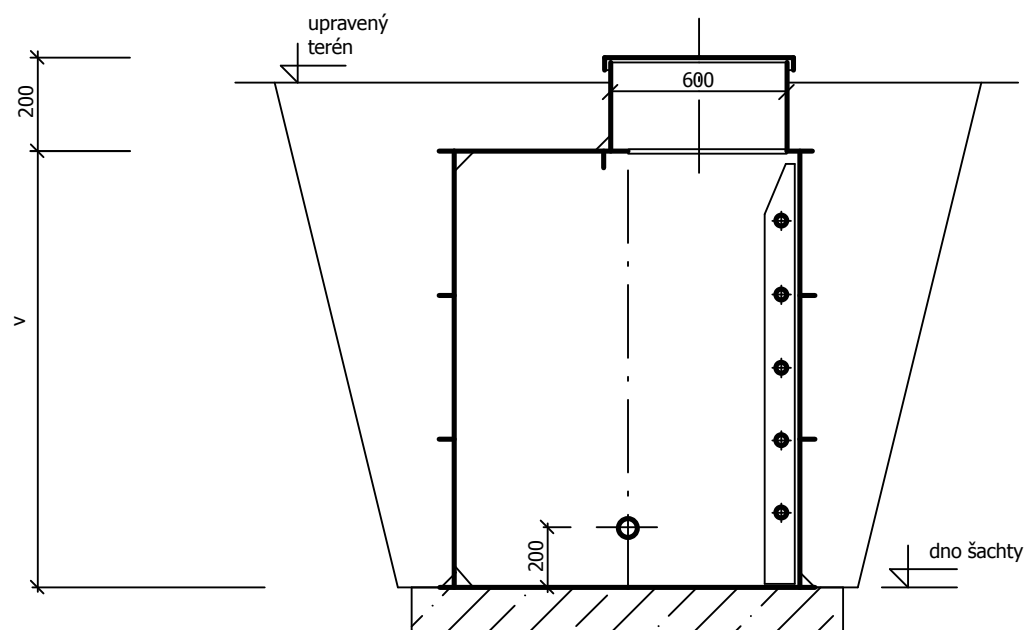

VODOMĚRNÁ ŠACHTA

1 : 25

SVISLÝ ŘEZ

PŮDORYS